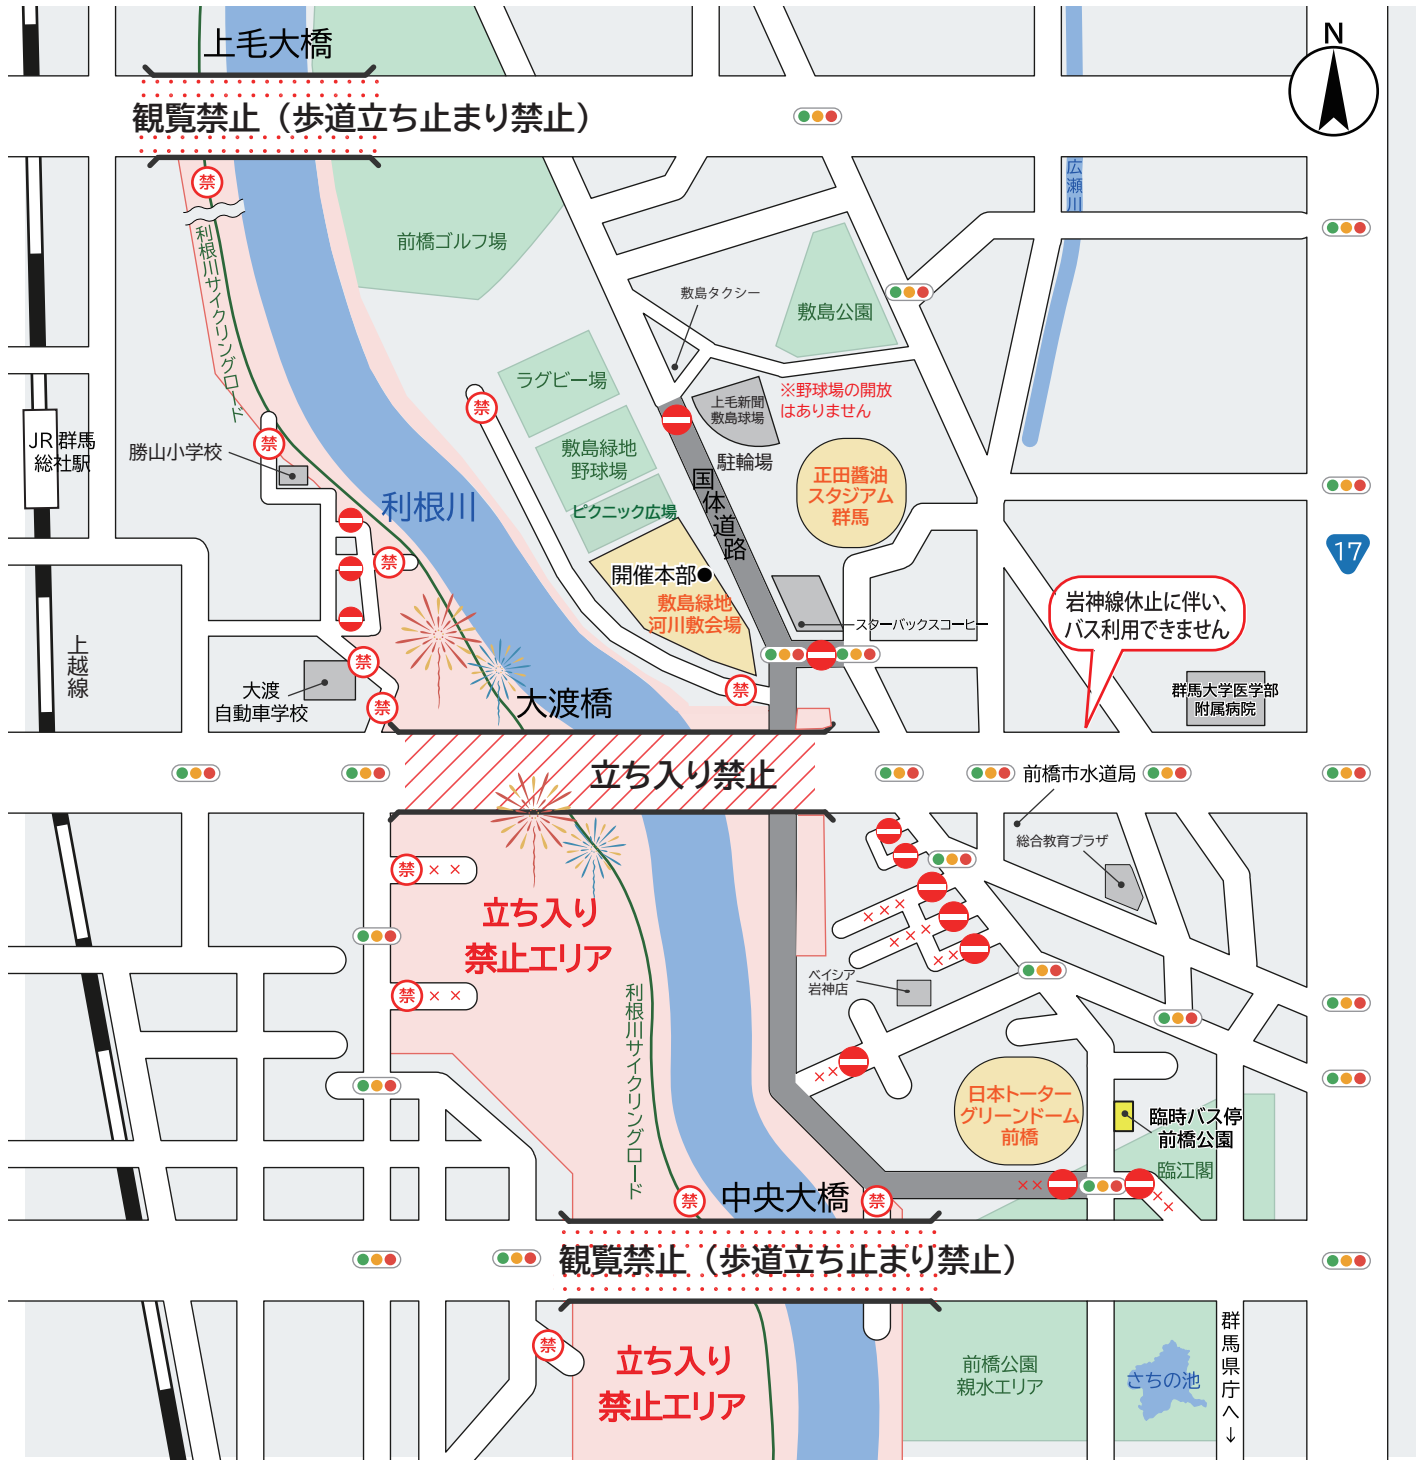

第68回 前橋花火大会 交通規制図

! すべての観覧席は事前予約制となります。

会場には有料観覧席専用の駐車場以外、駐車場のご用意はございません。

凡 例	
禁	通行止め・立ち入り禁止 15:00 ~ 21:30 (利根川西岸・ドーム南側河川敷降口) ※有料観覧席前は 17:00 ~ 21:30・サイクリングロードは 5:00 ~ 21:30
止	車両通行止め 15:00 ~ 21:30
■	許可車両のみ通行可能区間 花火打ち上げ後 ~ 21:30
⋯⋯⋯	中央大橋歩道及び上毛大橋歩道 観覧禁止 (立ち止まり禁止) 17:00 ~ 21:00
////	大渡橋車道及び歩道 全面通行止め 18:45 ~ 21:00
□	立ち入り禁止エリア 終日

路上駐車近隣の方のご迷惑となるためおやめください。
民地への無断立ち入りはおやめください。
安全・安心な大会の開催に皆さまのご理解・ご協力をお願いいたします。